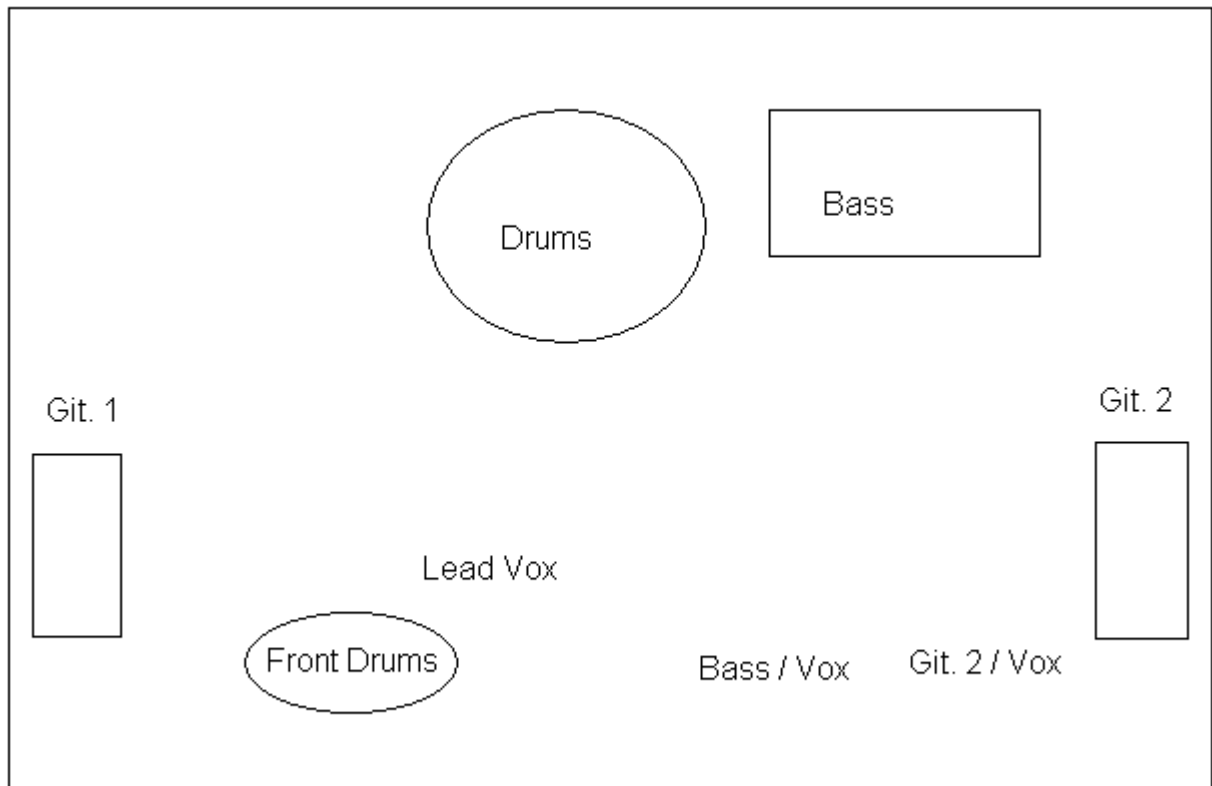

# Bühnenplan Juttas Brischt

Rev. 2.0 / 05.10.2005

Publikum / Mixer

Notwendige Mikros:

Gitarrenamps (Git. 1 und Git. 2 ) werden mono über Mikro abgenommen

Bass über Mikro oder DI-Box.

Drums: 1 Base Drum, 1 Snare, 1 Hi-Hat, 4 Toms, Overhead

Front Drums: Stand Tom, wird nur bei einem Song gebraucht (ansonsten wegschieben)

Gesänge: 1 x Lead Vocals (Funkmikro wäre schön...)

2 x Backing Vocals (Git. 2 und Bass)

Git. 1 und Drummer dürfen nicht singen